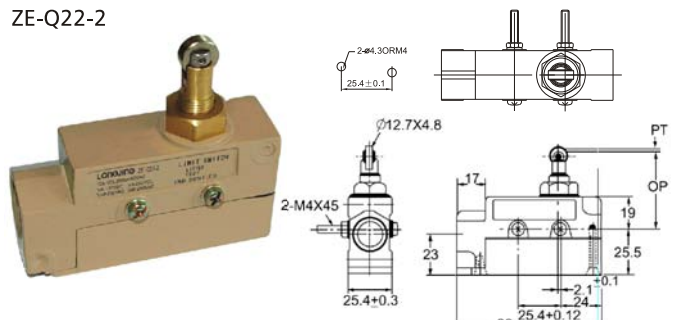

ZE Limit Switch 行程开关

ZE-N-2

ZE-Q-2

ZE-N21-2

ZE-Q21-2

ZE-N22-2

ZE-Q22-2

ZE-NA2-2