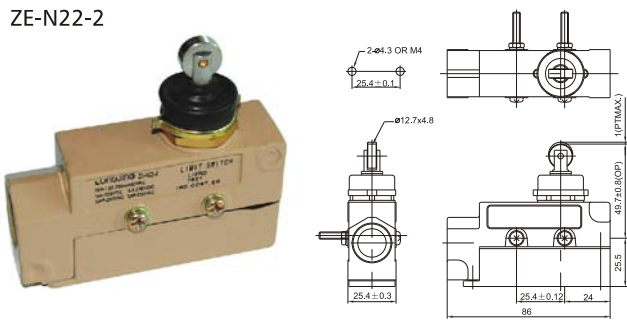

ZE Limit Switch 行程开关

ZE-N-2

ZE-Q-2

ZE-N21-2

ZE-Q21-2

ZE-N22-2

ZE-Q22-2

ZE-NA2-2